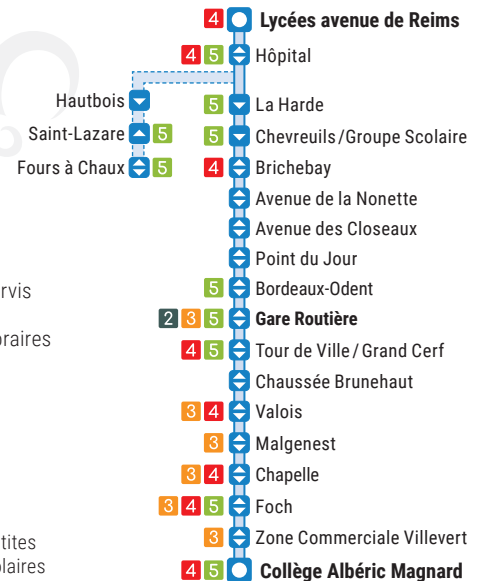

Ligne 1

Collège Albéric Magnard ➔ Lycées

Le **SAMEDI** toute l'année
et du **LUNDI** au **VENDREDI** vacances d'été

Collège Albéric Magnard	8:30	9:37	-	11:30	-	13:30	-	-	16:29	-	-
Zone Commerciale Villevert	-	-	10:27	-	12:28	-	14:34	15:31	-	17:28	18:55
Foch	-	-	10:31	-	12:32	-	14:38	15:35	-	17:32	18:59
Chapelle	-	-	10:32	-	12:33	-	14:39	15:36	-	17:33	19:00
Malgenest	-	-	10:33	-	12:34	-	14:40	15:37	-	17:34	19:01
Valois	8:34	9:38	10:35	11:31	12:36	13:31	14:42	15:39	16:30	17:36	19:03
Chaussée Brunehaut	8:36	9:41	10:38	11:34	12:39	13:34	14:45	15:42	16:33	17:39	19:05
Tour de Ville / Grand Cerf	8:36	9:42	10:39	11:35	12:40	13:35	14:46	15:43	16:34	17:40	19:06
Gare Routière	8:37	9:43	10:40	11:36	12:41	13:36	14:47	15:44	16:35	17:41	19:07
Bordeaux-Odent	8:40	9:45	10:42	11:38	12:43	13:38	14:49	15:47	16:37	17:45	19:09
Point du Jour	8:41	9:47	10:44	11:40	12:45	13:40	14:51	15:50	16:39	17:48	19:11
Avenue des Closeaux	8:44	9:48	10:45	11:41	12:46	13:41	14:52	15:52	16:40	17:50	19:12
Avenue de la Nonette	8:45	9:49	10:46	11:42	12:47	13:42	14:53	15:53	16:41	17:51	19:13
Brichebay	8:46	9:50	10:47	11:43	12:48	13:43	14:54	15:54	16:42	17:52	19:14
La Harde	-	-	10:48	11:44	12:49	-	-	-	16:43	-	-
Chevreuils / Groupe Scolaire	-	-	10:49	11:45	12:50	-	-	-	16:44	-	-
Hôpital	8:48	9:51	10:50	11:46	12:51	13:44	14:55	15:55	16:45	17:53	19:15
Saint-Lazare	-	-	10:52	11:48	12:53	-	-	-	16:47	-	-
Fours à Chaux	-	-	10:53	11:49	12:54	-	-	-	16:48	-	-
Lycées avenue de Reims	8:50	9:54	10:57	-	-	13:47	14:58	15:58	-	17:56	19:17