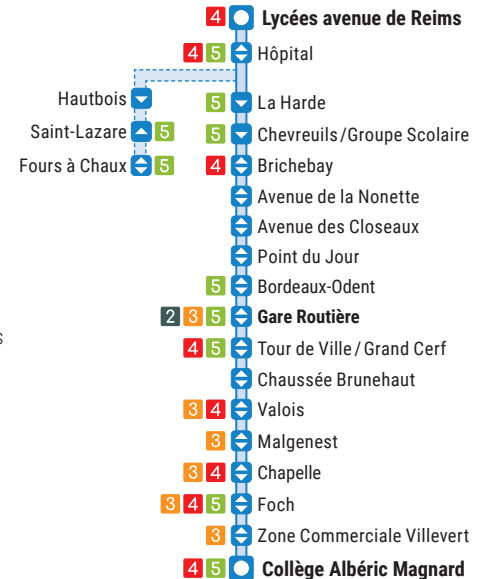

Ligne 1

Lycées ➔ Collège Albéric Magnard

Le **SAMEDI** toute l'année
et du **LUNDI** au **VENDREDI** vacances d'été

Lycées avenue de Reims	8:00	9:00	10:00	-	12:00	14:00	15:00	16:00	-	18:26
Hautbois	-	-	-	-	-	-	-	-	-	-
Fours à Chaux	-	-	-	11:00	-	-	-	-	-	16:58
Hôpital	8:02	9:02	10:03	11:03	12:03	14:03	15:03	16:04	17:01	18:29
Brichebay	8:04	9:04	10:04	11:04	12:04	14:04	15:04	16:05	17:02	18:30
La Harde	-	-	-	11:05	-	-	-	-	17:03	-
Chevreuils / Groupe Scolaire	-	-	-	11:06	-	-	-	-	17:04	-
Avenue de la Nonette	8:05	9:05	10:05	11:07	12:05	14:05	15:05	16:06	17:05	18:31
Avenue des Closeaux	8:06	9:06	10:06	11:08	12:06	14:06	15:06	16:07	17:06	18:32
Point du Jour	8:09	9:09	10:08	11:10	12:08	14:08	15:08	16:10	17:08	18:34
Bordeaux-Odent	8:10	9:10	10:10	11:12	12:10	14:10	15:10	16:13	17:10	18:36
Gare Routière	8:13	9:13	10:12	11:14	12:12	14:12	15:12	16:16	17:12	18:38
Tour de Ville / Grand Cerf	8:14	9:14	10:13	11:15	12:13	14:13	15:13	16:17	17:13	18:39
Chaussée Brunehaut	8:14	9:14	10:15	11:17	12:15	14:15	15:15	16:20	17:15	18:41
Valois	8:15	9:15	10:17	11:19	12:17	14:17	15:17	16:23	17:17	18:43
Malgenest	-	-	10:19	-	12:19	14:19	15:19	-	17:19	18:45
Chapelle	-	-	10:20	-	12:20	14:20	15:20	-	17:20	18:46
Foch	-	-	10:21	-	12:21	14:21	15:21	-	17:21	18:47
Zone Commerciale Villevert	-	-	10:25	-	12:25	14:25	15:25	-	17:25	18:51
Collège Albéric Magnard	8:20	9:20	-	11:21	-	-	-	16:25	-	-

Arrêts desservis
uniquement
à certains horaires

●
Cercle uniquement
le mercredi